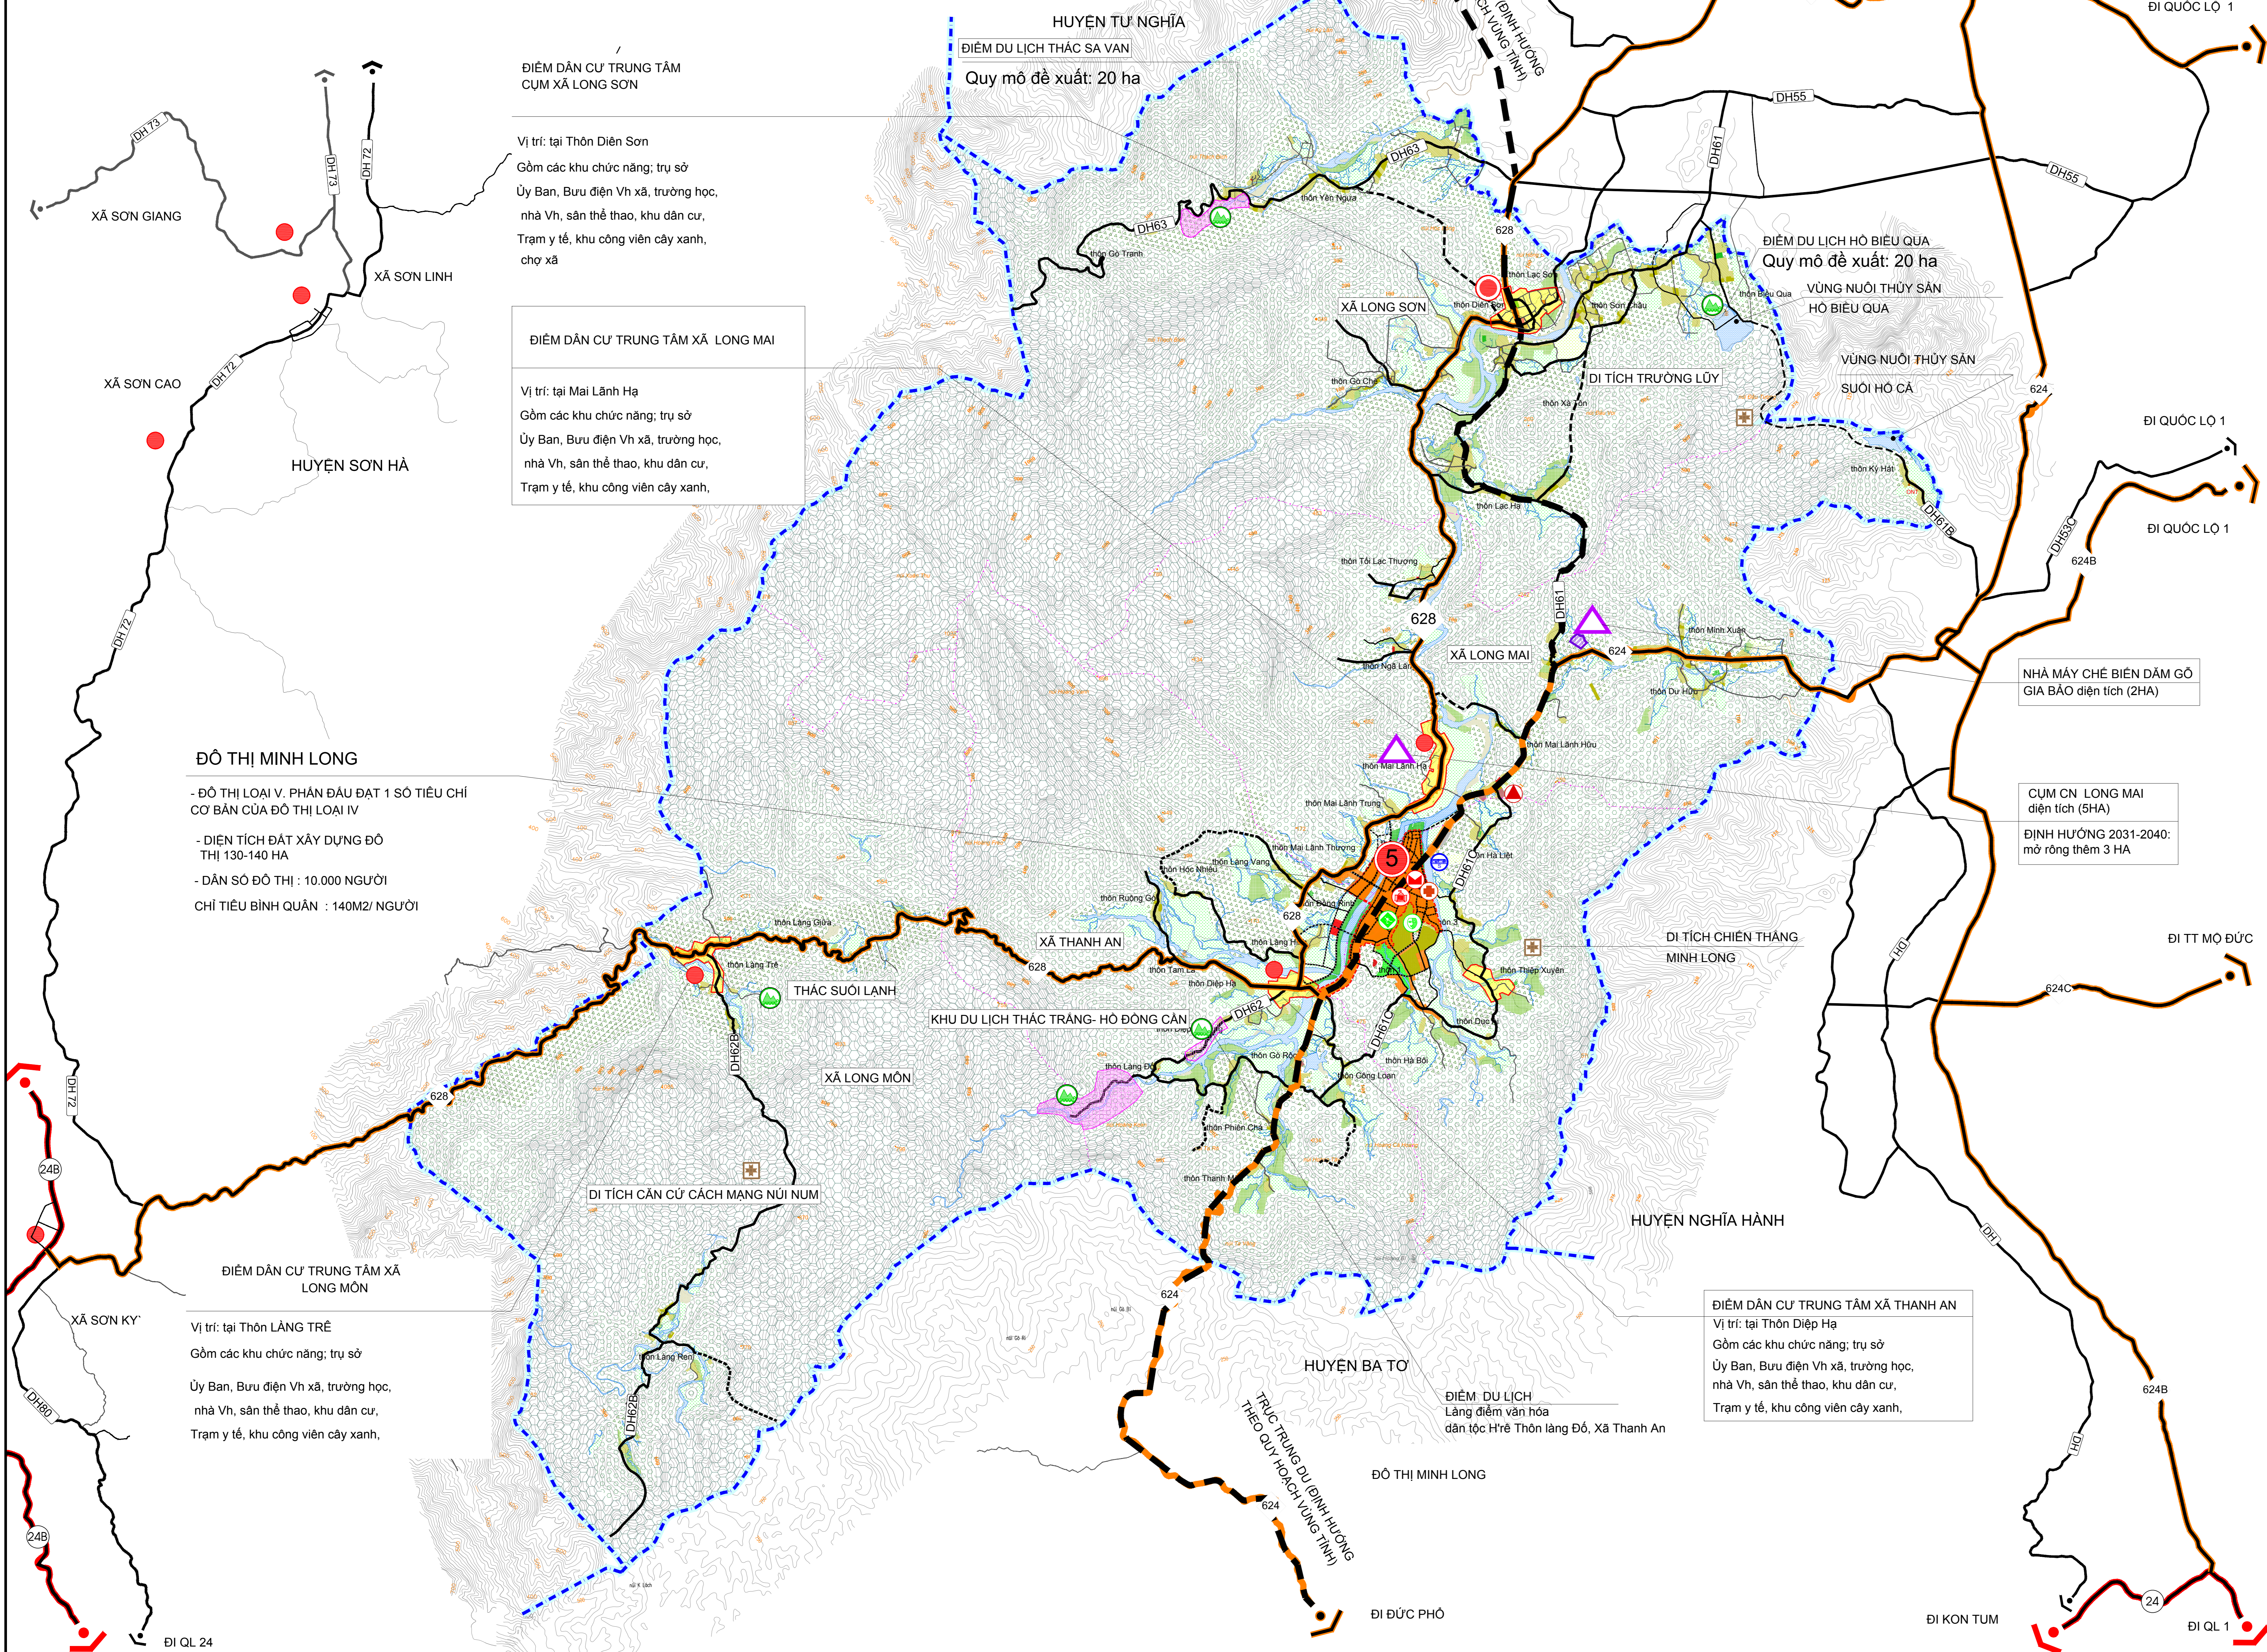

HIỆN TRẠNG	ĐỊNH HƯỚNG	ĐƯỜNG QUỐC LỘ
		ĐƯỜNG QUỐC LỘ
		ĐƯỜNG TỈNH
		ĐƯỜNG HUYỆN
		TRỤC TRUNG DU

CƠ QUAN PHÉ DUYỆT
 ỦY BAN NHÂN DÂN TỈNH QUẢNG NGÃI
 KÈM THEO QUYẾT ĐỊNH SỐ: NGÀY: THÁNG: NĂM:

CƠ QUAN THẨM ĐỊNH
 SỞ XÂY DỰNG TỈNH QUẢNG NGÃI
 KÈM THEO CÔNG VĂN SỐ: NGÀY: THÁNG: NĂM:

CƠ QUAN TỔ CHỨC LẬP QUY HOẠCH
 PHÒNG KINH TẾ VÀ HẠ TẦNG HUYỆN MINH LONG
 KÈM THEO TỜ TRÌNH SỐ: NGÀY: THÁNG: NĂM:

CÔNG TRÌNH - ĐỊA ĐIỂM:
 QUY HOẠCH XÂY DỰNG VÙNG HUYỆN MINH LONG, TỈNH QUẢNG NGÃI

TÊN BẢN VẼ: **SƠ ĐỒ TỔ CHỨC KHÔNG GIAN VÙNG ĐẾN NĂM 2040**

ĐIỂM DẪN CỤ TRUNG TÂM CỤM XÃ LONG SƠN

Vị trí: tại Thôn Diên Sơn
 Gồm các khu chức năng: trụ sở Ủy Ban, Bưu điện Vh xã, trường học, nhà Vh, sân thể thao, khu dân cư, Trạm y tế, khu công viên cây xanh, chợ xã

ĐIỂM DU LỊCH THÁC SA VAN

Quy mô đề xuất: 20 ha

ĐIỂM DU LỊCH HỒ BIỂU QUA

Quy mô đề xuất: 20 ha

NHÀ MÁY CHẾ BIẾN DÁM GỖ GIA BẢO diện tích (2HA)

CỤM CN LONG MAI diện tích (5HA)
 ĐỊNH HƯỚNG 2031-2040: mở rộng thêm 3 HA